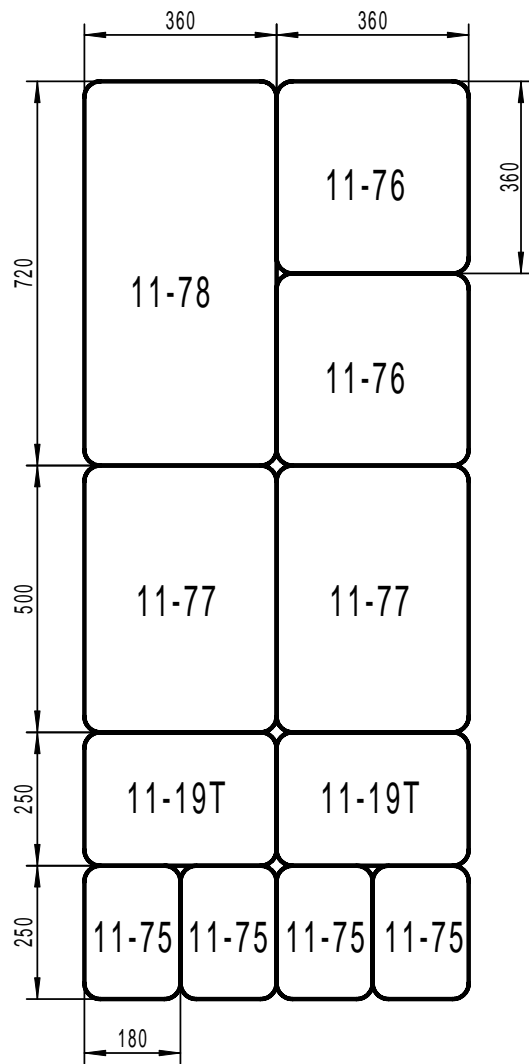

说明：本系列产品11-75、11-19T、11-76、11-77、11-78可任意拼装组合使用。

制图 Drawing	审核 Auditing	批准 Confirm	客户名称 Custom Name	材料 Material		
			产品名称 Product Name	图纸比例 Drawing Scale	1:1	A
			产品编号 Product Code	视图 Project View	(mm)	
共 页 第 页			NINGBO SANHE ENCLOSURE CORPORATION		中国宁波慈溪 TEL: +86(574)63226910 FAX: +86(574)63226900	