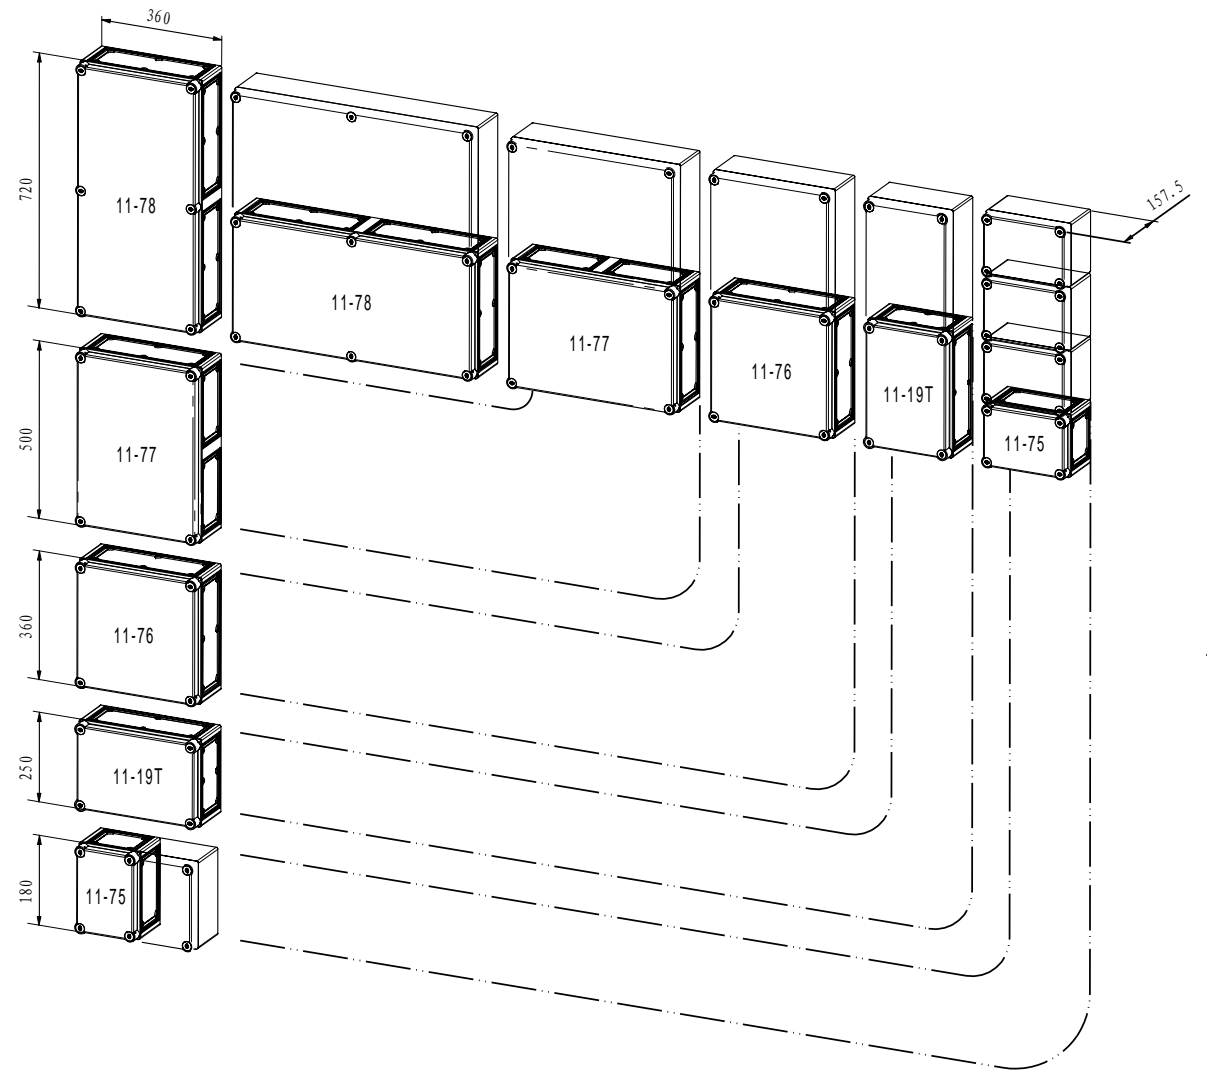

说明：本系列产品11-75、11-19T、11-76、11-77、11-78可任意拼装组合使用。

制图 Drawing	审核 Auditing	批准 Confirm	客户名称 Custom Name	材料 Material		
			产品名称 Product Name	图纸比例 Drawing Scale	1:1	A
			产品编号 Product Code	视图 Project View	(mm)	
共 页 第 页			NINGBO SANHE ENCLOSURE CORPORATION		中国宁波慈溪 TEL: +86(574)63226910 FAX: +86(574)63226900	