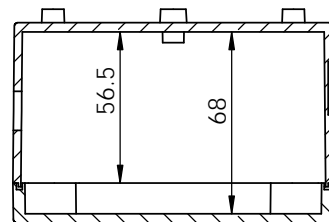

A-A

制图 Drawing	审核 Auditing	批准 Confirm	客户名称 Custom Name	材料 Material		
			产品名称 Product Name	图纸比例 Drawing Scale	1:2	A
			产品编号 Product Code	视图 Project View	(mm)	
共 1 页 第 1 页			宁波三和壳体公司 NINGBO SANHE ENCLOSURE CORPORATION		中国·宁波慈溪 TEL: +86(574)63226910 FAX: +86(574)63226900	