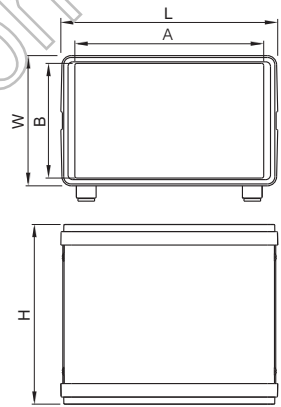

序号 CODE	零件名称 NAME OF PARTS	数量(PCS) QUANTITY
1	面板 Panel	2
2	面框 Bezel	2
3	上盖板 Top cover	1
4	侧板 Side plate	2
5	下盖板 Base cover	1
6	底脚 Mounting feet	4套(Sets)

型号 CODE	L×W	A×B	C	D	备注REMARK
17-113	155×85	129×71	129	78	深度、颜色可任意定制有四种可选配件(如右上角A、B、C、D) Depth, color can be customized 4 kinds of accessories are available (mark A、B、C、D on the top right corner)
17-114	155×70	129×55	128	62	
17-115	258×69	231×53	231	62	
17-116	210×69	182×53	182	62	
17-117	258×102	231×87	231	95	
17-118	210×125	182×110	182	118	