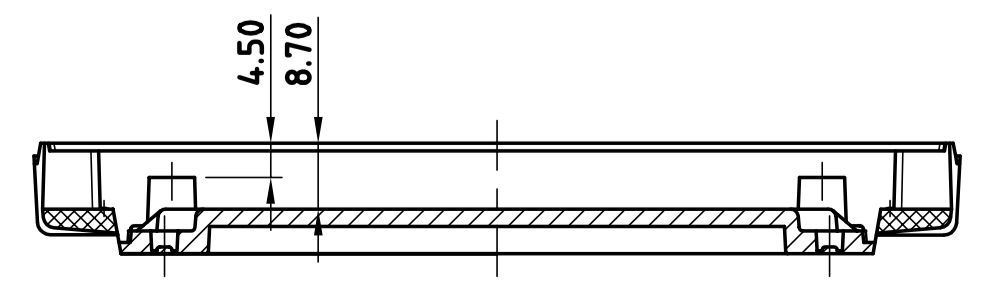

www.china-mould.com

制图 Drawing	审核 Auditing	批准 Confirm	客户名称 Custom Name	材料 Material
			产品名称 Product Name	图纸比例 Drawing Scale
			产品编号 Product Code	比例 Scale
				视图 Project View
共 页 第 页			宁波三和电器有限公司 NINGBO SANHE ENCLOSURE CORPORATION 中国宁波慈溪 TEL: +865746226910 FAX: +865746226900	