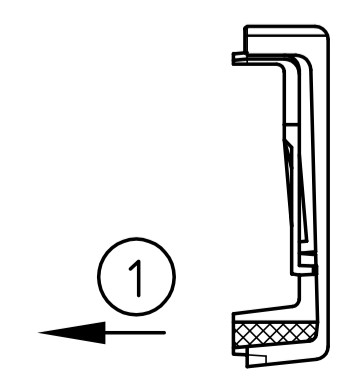

www.china-mould.com

制图 Drawing	审核 Auditing	批准 Confirm	客户名称 Custom Name	材料 Material
			产品名称 Product Name	图纸比例 Drawing Scale
			产品编号 Product Code	比例 Scale
				视图 Project View
共 页 第 页			宁波三和电器有限公司 NINGBO SANHE ENCLOSURE CORPORATION 中国宁波慈溪 TEL: +865746226910 FAX: +865746226900	