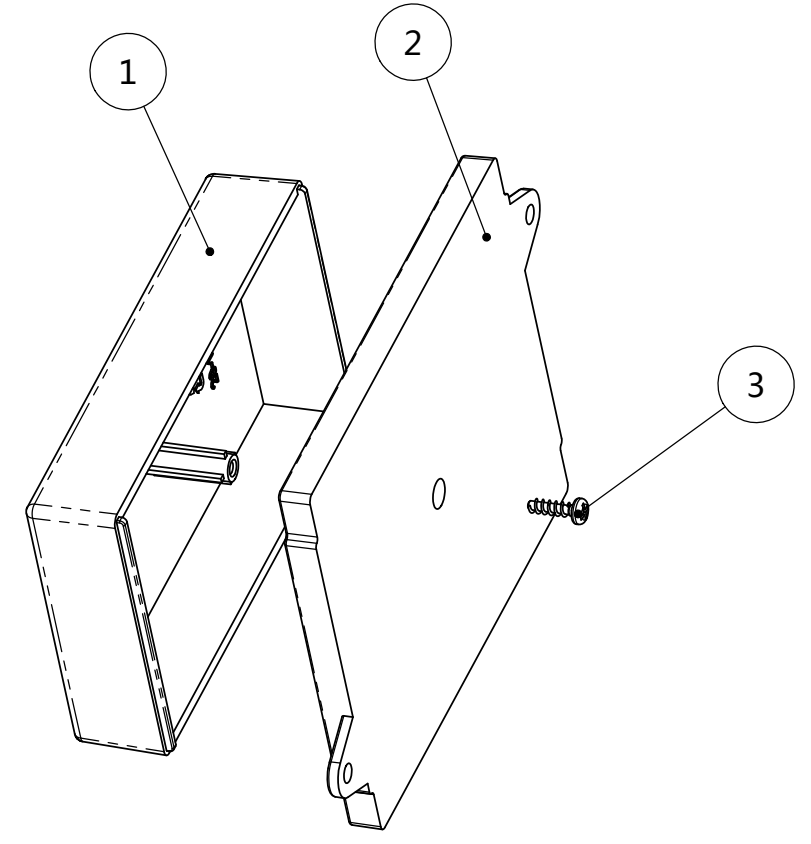

营销员	
发图时间	
交样时间	

A-A  
1:1

3	PT3x10自攻螺钉		1	铁		
2	底壳	20-127-2	1	普通ABS		
1	上盖	20-127-1	1	普通ABS		
序号	零件名称	代号	数量	材料	单重(g)	备注
制图 Drawing	审核 Auditing	批准 Confirm	客户名称 Custom Name	材料 Material	普通ABS	
			产品名称 Product Name	装配图	图纸比例 Drawing Scale	1:1.5 A
			产品编号 Product Code	20-127	视图 Project View	(mm)
共 1 页 第 1 页			宁波三和壳体公司 NINGBO SANHE ENCLOSURE CORPORATION		中国·宁波慈溪 TEL:+86(574)63226910 FAX:+86(574)63226900	