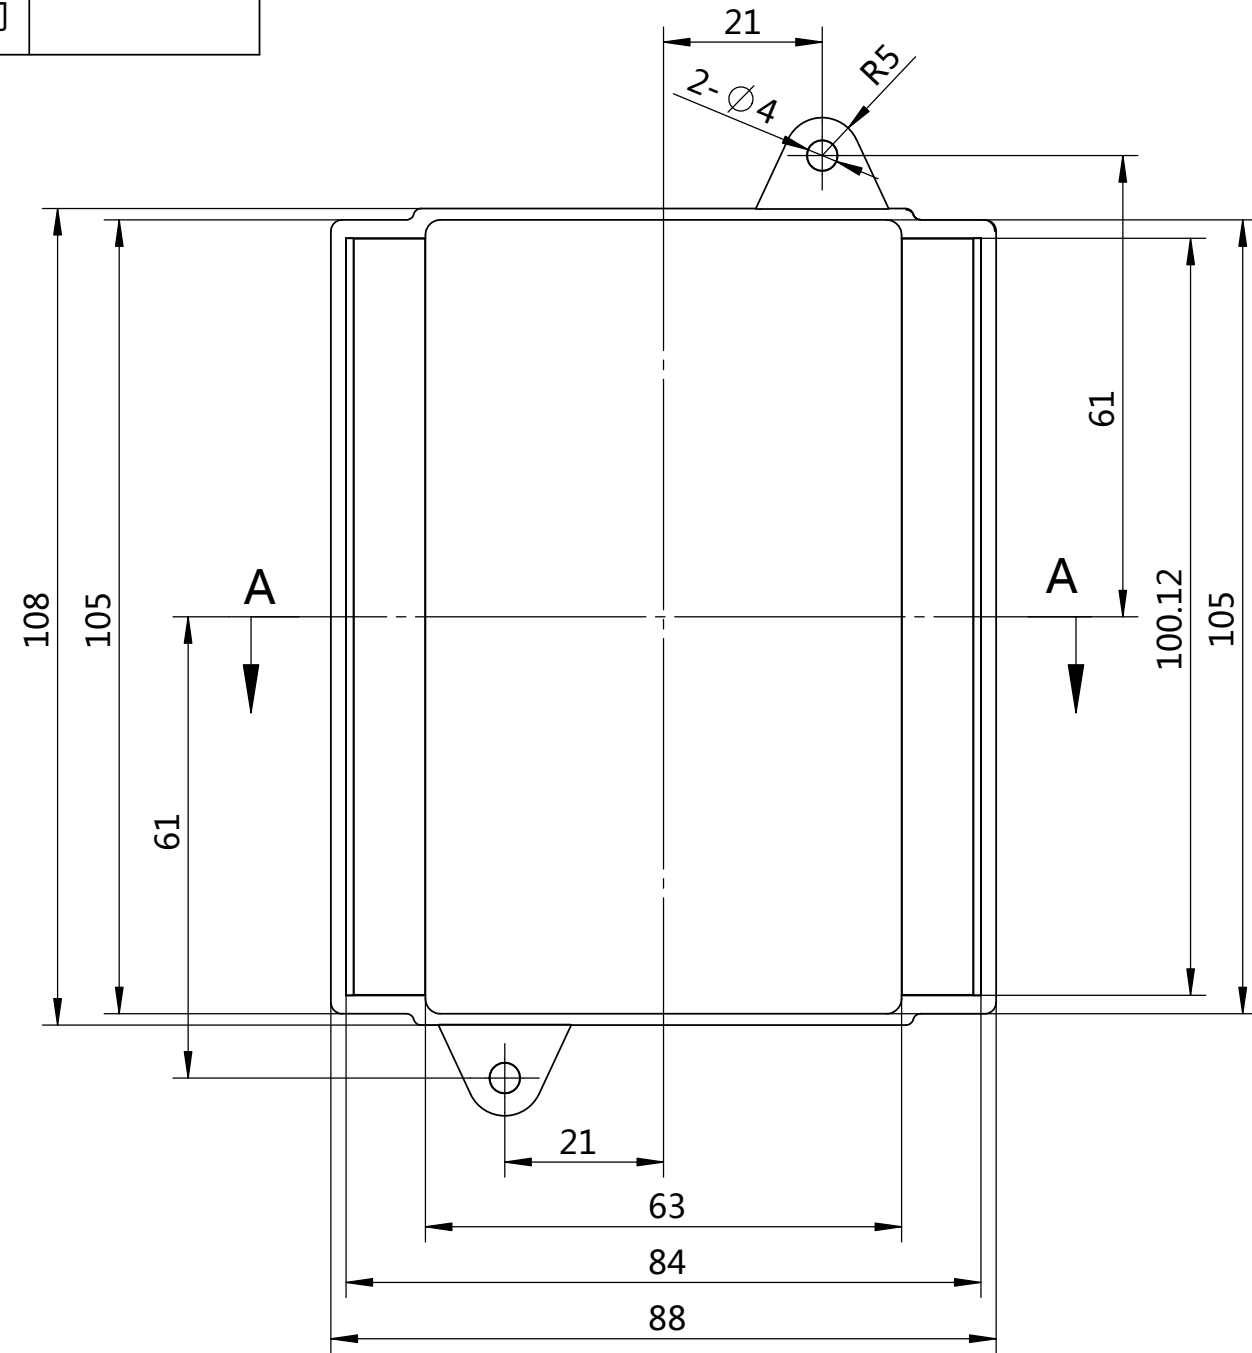

营销员	
发图时间	
交样时间	

A-A  
1:1

3	PT3x10自攻螺钉		1	铁		
2	底壳	20-127-2	1	普通ABS		
1	上盖	20-127-1	1	普通ABS		
序号	零件名称	代号	数量	材料	单重(g)	备注
制图 Drawing	审核 Auditing	批准 Confirm	客户名称 Custom Name	材料 Material	普通ABS	
			产品名称 Product Name	装配图	图纸比例 Drawing Scale	1:1.5 A
			产品编号 Product Code	20-127	视图 Project View	(mm)
共 1 页 第 1 页			宁波三和壳体公司 NINGBO SANHE ENCLOSURE CORPORATION		中国·宁波慈溪 TEL:+86(574)63226910 FAX:+86(574)63226900	