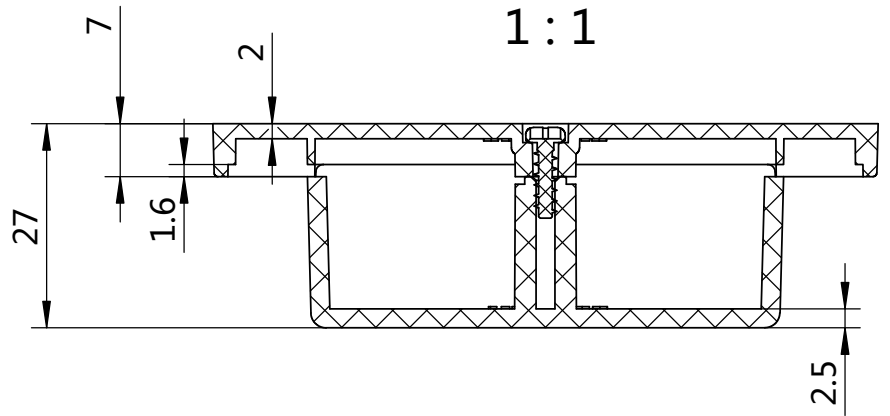

营销员	
发图时间	
交样时间	

A-A  
1:1

3	PT3x10自攻螺钉		1	铁		
2	底壳	20-127-2	1	普通ABS		
1	上盖	20-127-1	1	普通ABS		
序号	零件名称	代号	数量	材料	单重(g)	备注
制图 Drawing	审核 Auditing	批准 Confirm	客户名称 Custom Name	材料 Material	普通ABS	
			产品名称 Product Name	装配图	图纸比例 Drawing Scale	1:1.5 A
			产品编号 Product Code	20-127	视图 Project View	(mm)
共 1 页 第 1 页			宁波三和壳体公司 NINGBO SANHE ENCLOSURE CORPORATION		中国·宁波慈溪 TEL:+86(574)63226910 FAX:+86(574)63226900	