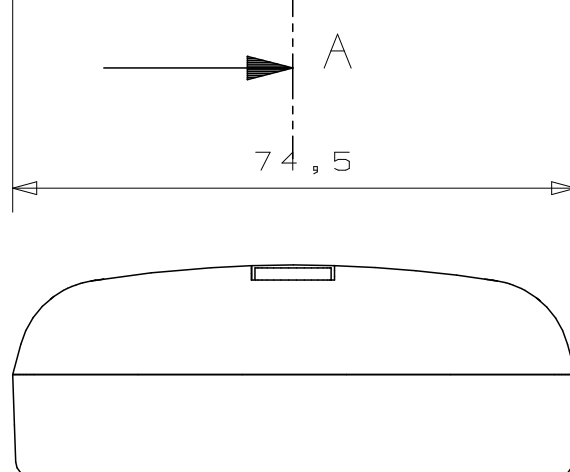

139
177

A - A

制图 <i>Drawing</i>	审核 <i>Auditing</i>	批准 <i>Confirm</i>	客户名称 <i>Custom Name</i>	材料 <i>Material</i>	
			产品名称 <i>Product Name</i>	图纸比例 <i>Drawing Scale</i>	A
			产品编号 <i>Product Code</i>	视图 <i>Project View</i>	(mm)
共 页 第 页			宁波三和壳体公司 NINGBO SANHE ENCLOSURE CORPORATION		中国·宁波慈溪 TEL:+86(574)63226910 FAX:+86(574)63226900