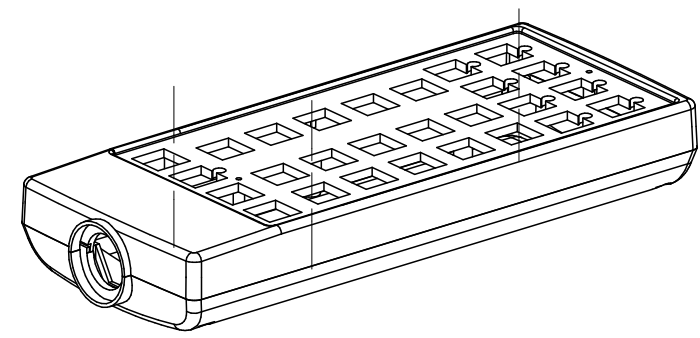

139
177

A - A

制图 <i>Drawing</i>	审核 <i>Auditing</i>	批准 <i>Confirm</i>	客户名称 <i>Custom Name</i>	材料 <i>Material</i>	
			产品名称 <i>Product Name</i>	图纸比例 <i>Drawing Scale</i>	A
			产品编号 <i>Product Code</i>	视图 <i>Project View</i>	(mm)
共 页 第 页			宁波三和壳体公司 NINGBO SANHE ENCLOSURE CORPORATION		中国·宁波慈溪 TEL:+86(574)63226910 FAX:+86(574)63226900