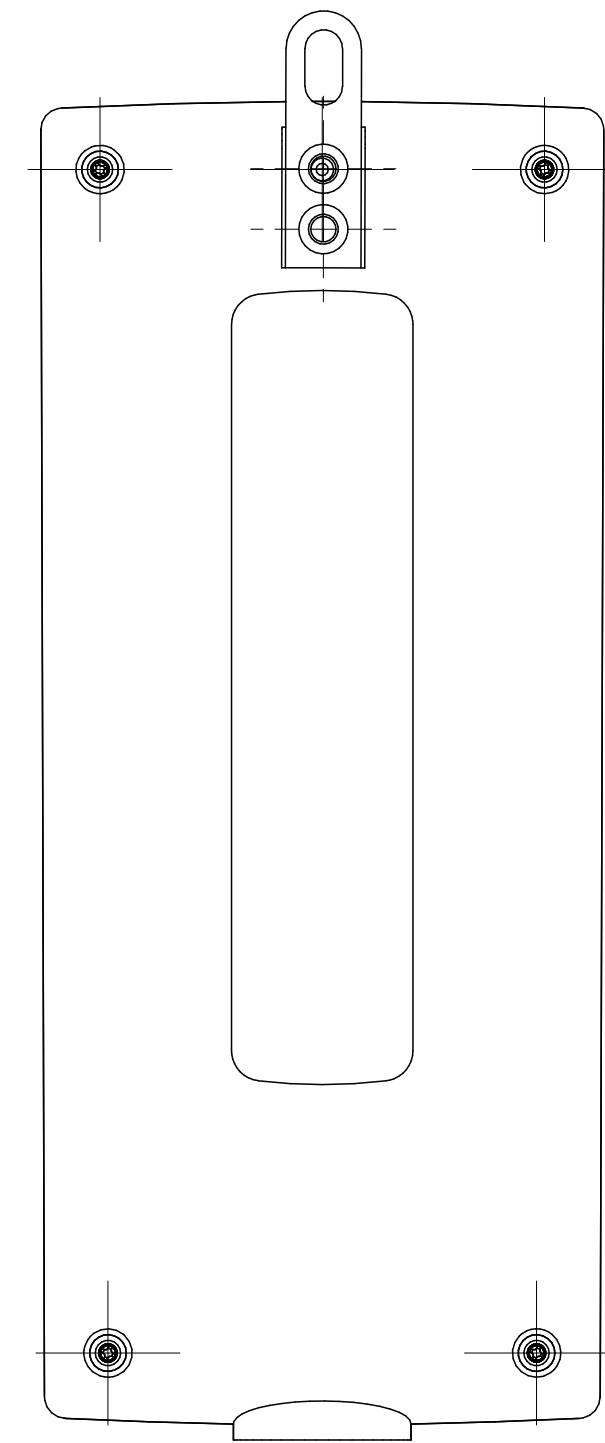

139
177

A - A

制图 <i>Drawing</i>	审核 <i>Auditing</i>	批准 <i>Confirm</i>	客户名称 <i>Custom Name</i>	材料 <i>Material</i>	
			产品名称 <i>Product Name</i>	图纸比例 <i>Drawing Scale</i>	A
			产品编号 <i>Product Code</i>	视图 <i>Project View</i>	(mm)
共 页 第 页			宁波三和壳体公司 NINGBO SANHE ENCLOSURE CORPORATION		中国·宁波慈溪 TEL:+86(574)63226910 FAX:+86(574)63226900