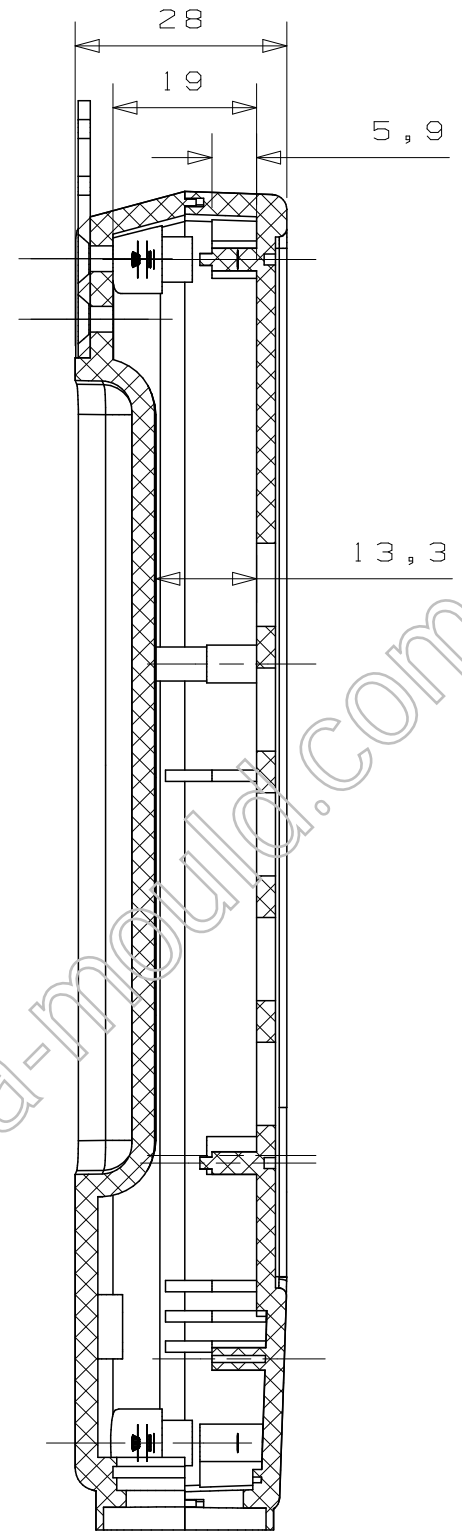

139
177

A - A

制图 <i>Drawing</i>	审核 <i>Auditing</i>	批准 <i>Confirm</i>	客户名称 <i>Custom Name</i>	材料 <i>Material</i>	
			产品名称 <i>Product Name</i>	图纸比例 <i>Drawing Scale</i>	A
			产品编号 <i>Product Code</i>	视图 <i>Project View</i>	(mm)
共 页 第 页			宁波三和壳体公司 NINGBO SANHE ENCLOSURE CORPORATION		中国·宁波慈溪 TEL:+86(574)63226910 FAX:+86(574)63226900