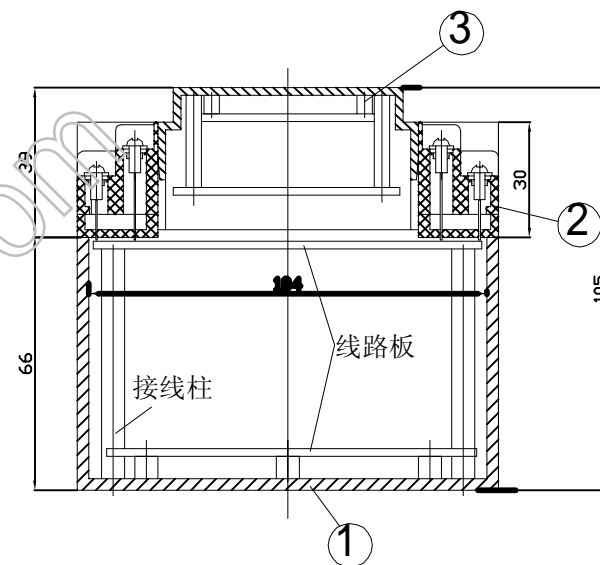

6-22

A向正面图

旋转90侧面图

特点：

仿进口PC可编程外壳,上下两排接线排共62个接线柱。

构成内容：

序号	名称	个数	材料	颜色	表面处理	总重(g)
1	下壳	1	ABS	米色	细麻点	734
2	接线排	4	ABS	黑色		
3	上壳	1	ABS	米色	细麻点	

借(通)用
件 登记

旧底图总号

底图总号

签字

日期

档案员 日期

设计	图样	标记	重量	比例
日期	共	张	第	张

宁波三和壳体公司

22-9