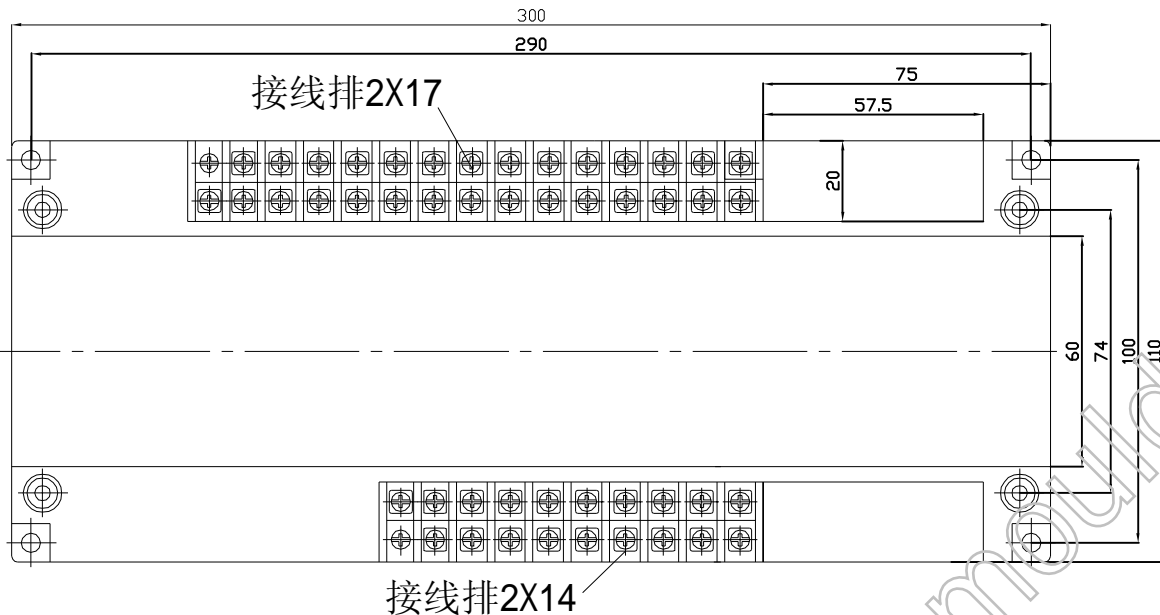

6-22

A向正面图

旋转90侧面图

特点：

仿进口PC可编程外壳,上下两排接线排共62个接线柱。

构成内容：

序号	名称	个数	材料	颜色	表面处理	总重(g)
1	下壳	1	ABS	米色	细麻点	734
2	接线排	4	ABS	黑色		
3	上壳	1	ABS	米色	细麻点	

借(通)用
件 登记

旧底图总号

底图总号

签字

日期

档案员 日期

设计	图样	标记	重量	比例
日期	共	张	第	张

宁波三和壳体公司

22-9