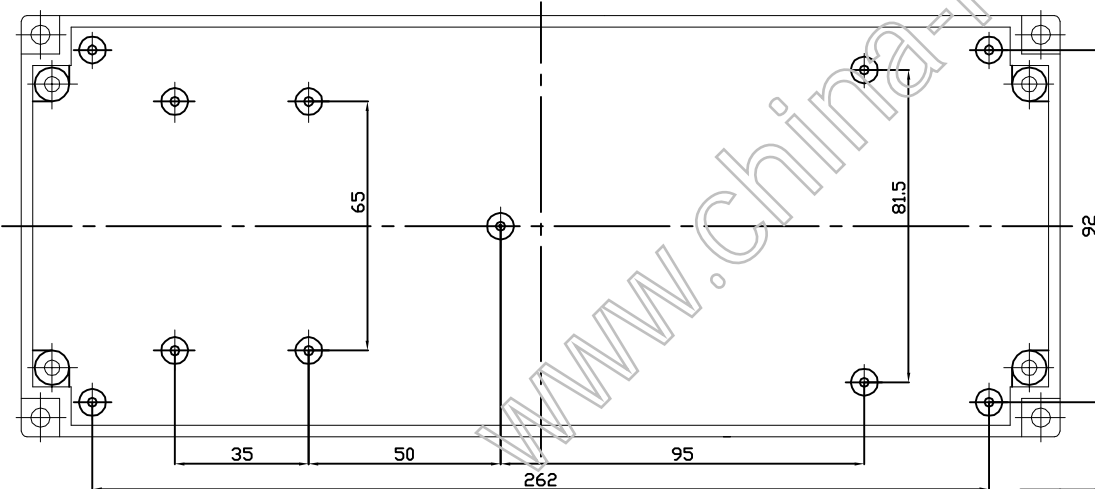

6-22

A向正面图

旋转90侧面图

特点：

仿进口PC可编程外壳,上下两排接线排共62个接线柱。

构成内容：

序号	名称	个数	材料	颜色	表面处理	总重(g)
1	下壳	1	ABS	米色	细麻点	734
2	接线排	4	ABS	黑色		
3	上壳	1	ABS	米色	细麻点	

借(通)用
件 登记