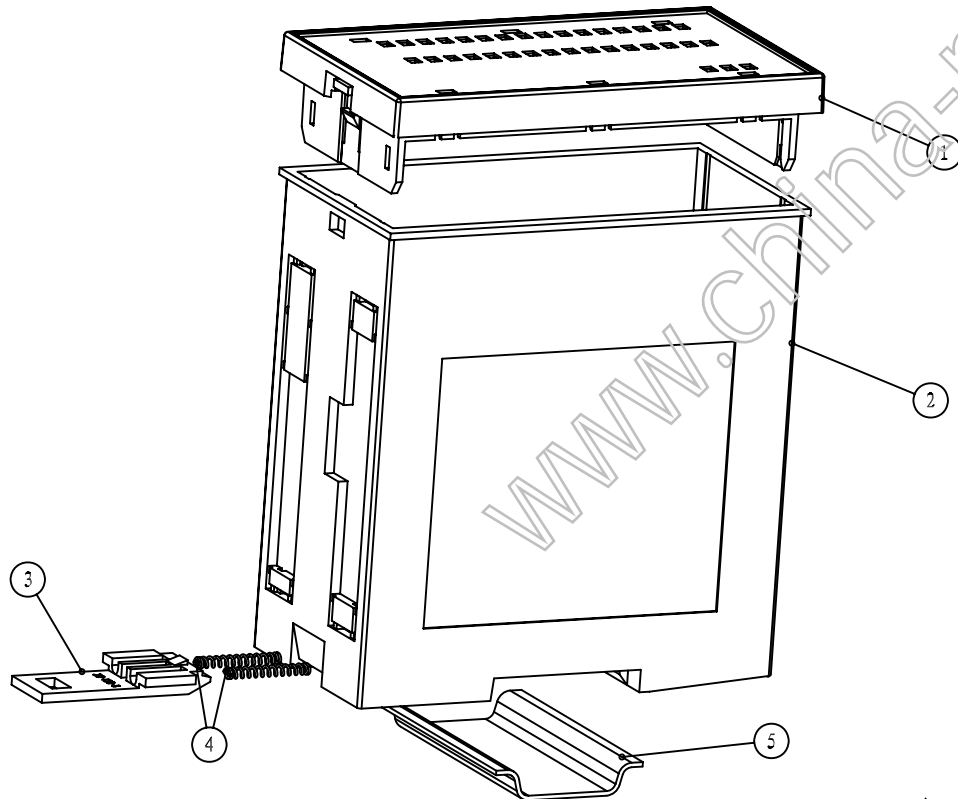

剖面 A-A

5		导轨				标准导轨
4	23-129-4	簧	2	弹簧钢		∅2.5*20mm
3	23-129-3	卡扣	1	聚甲醛POM		
2	23-134-2A	下底	1	普通ABS		
1	23-134-1A	上盖	1	普通ABS		
序号	产品编号	产品名称	数量	材料	单重(g)	备注
设计 Design		审核 Auditing	批准 Confirm	客户名称 Cusfom Name	材料 Material	普通ABS
				产品名称 Product Name	装配图	图样比例 Drawing Scale
				产品编号 Product Code	23-134A	视图 Project View
第 1 页		共 4 页		 宁波三和壳体公司 NINGBO SANHE ENCLOSURES CORPORATION		中国 · 上海 FHL: +86 (21) 52827305 FAX: +86 (21) 52826621