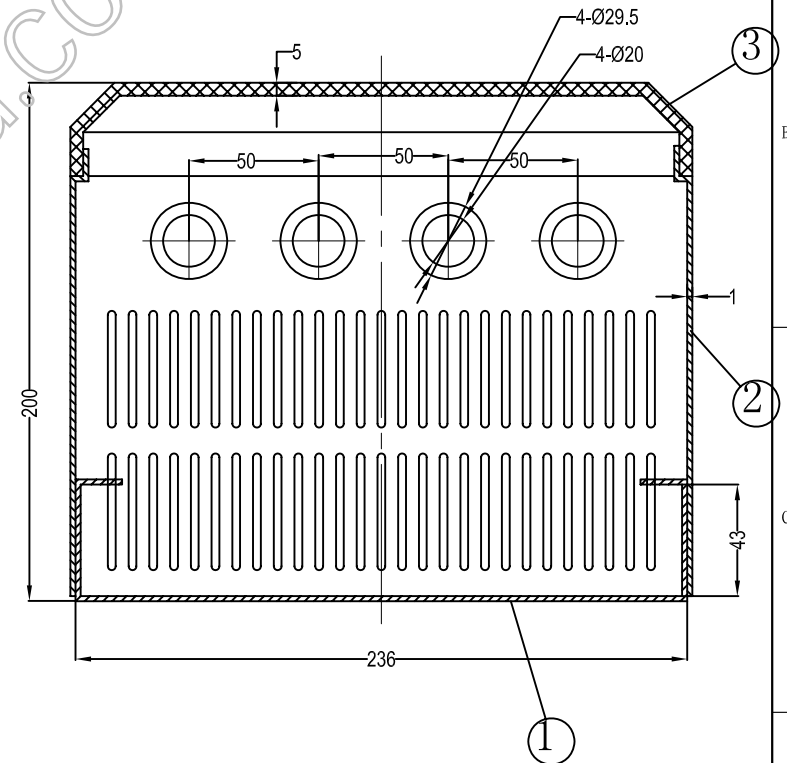

序号	名称	个数	材料	颜色	表面处理	总重(Kg)
1	底座	1	铁	淡青	喷漆	
2	外壳	1	铁	淡青	喷漆	
3	上盖	1	塑料	淡青		

制图 Drawing	审核 Auditing	批准 Confirm	客户名称 Custom Name	材料 Material
			产品名称 Product Name	图纸比例 Drawing Scale
			产品编号 Product Code	视图 Project View
共 页 第 页			 宁波三和壳体公司 NINGBO SANHE ENCLOSURE CORPORATION	
			中国·宁波·慈溪 TEL:+86(574)63228910 FAX:+86(574)63228900	