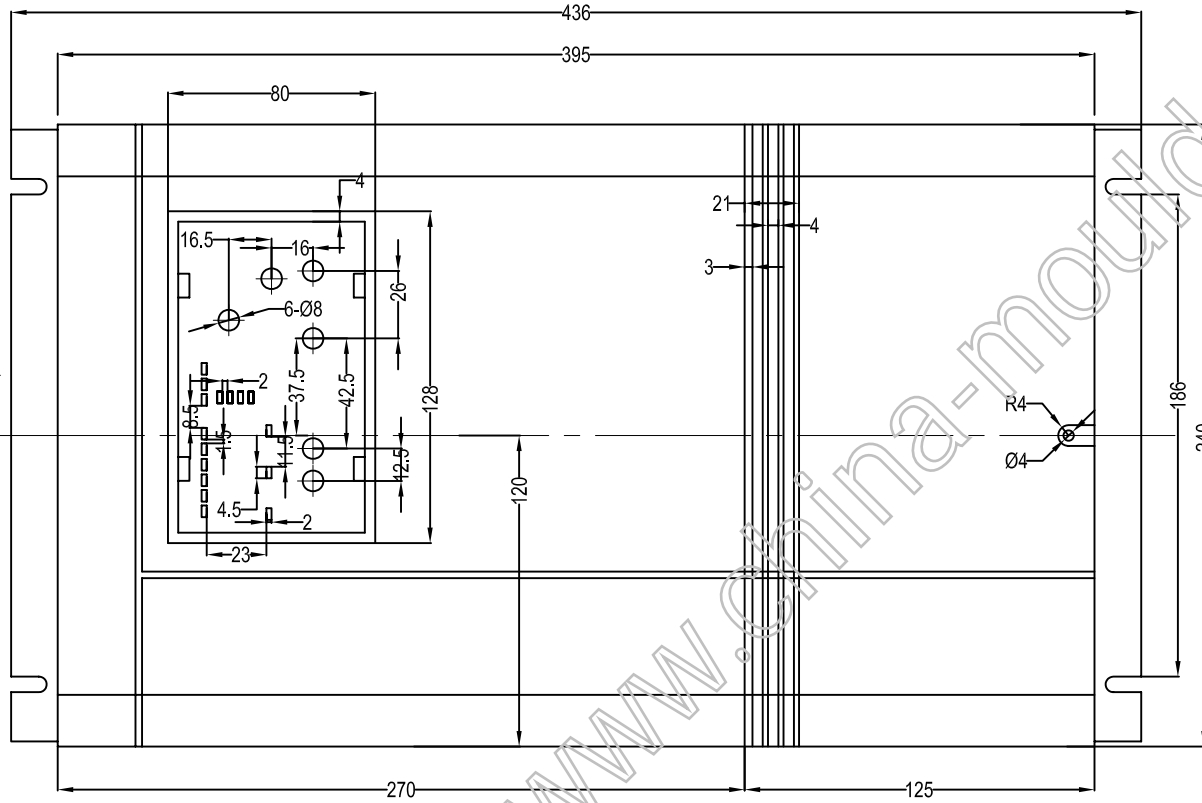

序号	名称	个数	材料	颜色	表面处理	总重(Kg)
1	底座	1	铁	淡青	喷漆	
2	外壳	1	铁	淡青	喷漆	
3	上盖	1	塑料	淡青		

制图 Drawing	审核 Auditing	批准 Confirm	客户名称 Custom Name	材料 Material
			产品名称 Product Name	图纸比例 Drawing Scale
			产品编号 Product Code	视图 Project View
共 页 第 页			 宁波三和壳体公司 NINGBO SANHE ENCLOSURE CORPORATION	
			中国·宁波·慈溪 TEL:+86(574)63228910 FAX:+86(574)63228900	