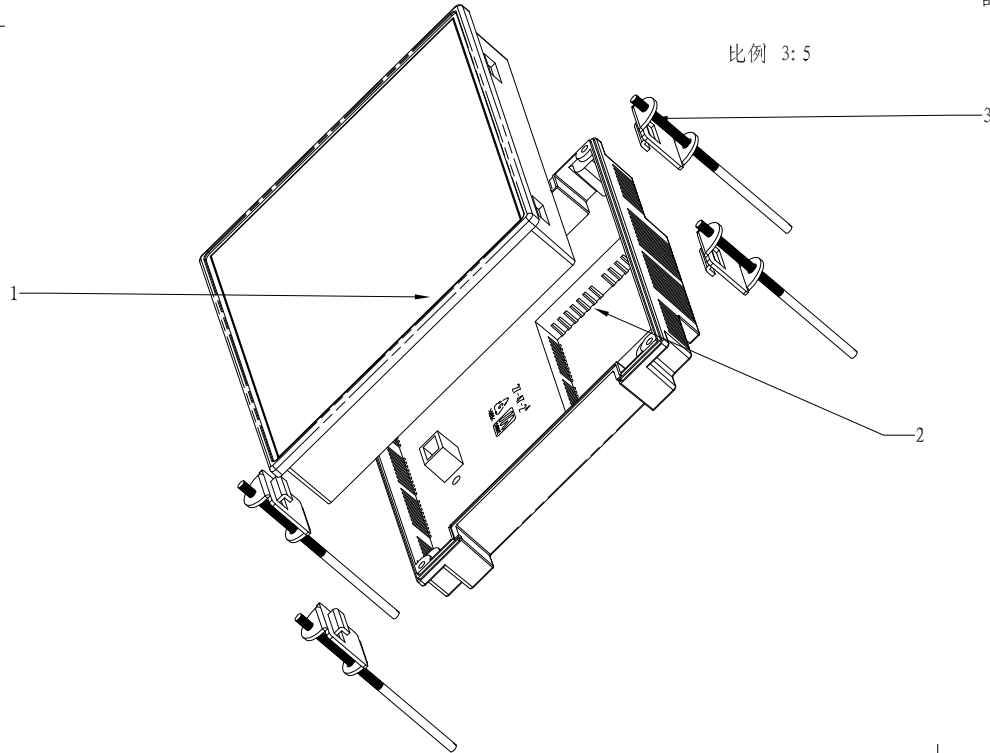

剖面 A-A

上盖仰视图

比例 3:5

3	0001-1	安装架	4	铁		
2	27-47-2	下壳	1	ABS		
1	27-47-1	上盖	1	ABS		
序号	产品编号	零件名称	数量	材料	重量	备注
制图 Drawing	审核 Auditing	批准 Confirm	客户名称 Custom Name	材料 Material		
			产品名称 Product Name	装配图	图纸比例 Drawing Scale	A3
			产品编号 Product Code	27-47	视图 Project View	(mm)
共 1 页		第 1 页		宁波三和壳体公司 NINGBO SANHE ENCLOSURE CORPORATION		中国宁波慈溪 TEL:+86(574)63226910 FAX:+86(574)63226900