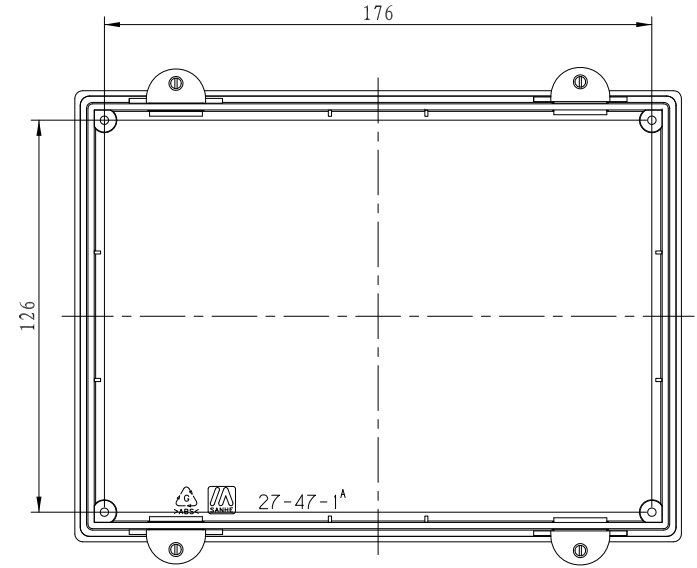

剖面 A-A

上盖仰视图

比例 3:5

3	0001-1	安装架	4	铁		
2	27-47-2	下壳	1	ABS		
1	27-47-1	上盖	1	ABS		
序号	产品编号	零件名称	数量	材料	重量	备注
制图 Drawing	审核 Auditing	批准 Confirm	客户名称 Custom Name	材料 Material		
			产品名称 Product Name	装配图	图纸比例 Drawing Scale	A3
			产品编号 Product Code	27-47	视图 Project View	(mm)
共 1 页		第 1 页		宁波三和壳体公司 NINGBO SANHE ENCLOSURE CORPORATION		中国宁波慈溪 TEL:+86(574)63226910 FAX:+86(574)63226900