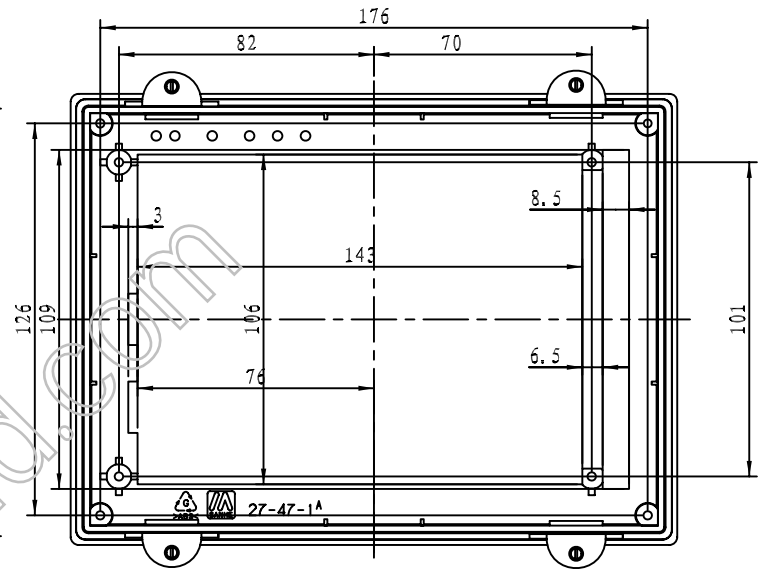

剖面 A-A

上盖仰视图

3	0001-1	安装架	4	铁		
2	27-47-2	下壳	1	ABS		
1	27-47-1	上盖	1	ABS		
序号	产品编号	零件名称	数量	材料	重量	备注
制图	审核	批准	客户名称	材料		
Drawing	Auditing	Confirm	Custom Name	Material		
			产品名称	装配图	图纸比例	A3
			Product Name		Drawing Scale	
			产品编号	27-47A	视图	
			Product Code		Project View	
共 1 页			第 1 页			
			宁波三和壳体公司 NINGBO SANHE ENCLOSURE CORPORATION		中国宁波慈溪 TEL:+86(574)63226910 FAX:+86(574)63226900	