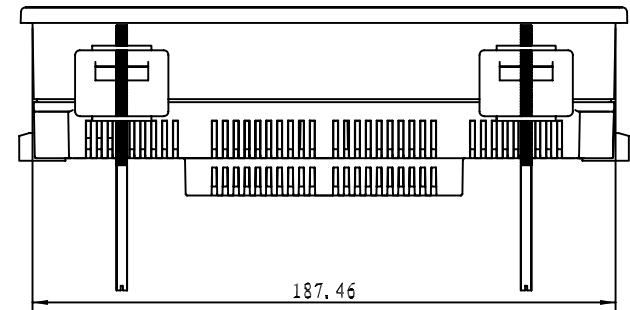

剖面 A-A

上盖仰视图

3	0001-1	安装架	4	铁		
2	27-47-2	下壳	1	ABS		
1	27-47-1	上盖	1	ABS		
序号	产品编号	零件名称	数量	材料	重量	备注
制图	审核	批准	客户名称	材料		
Drawing	Auditing	Confirm	Custom Name	Material		
			产品名称	装配图	图纸比例	A3
			Product Name		Drawing Scale	
			产品编号	27-47A	视图	
			Product Code		Project View	
共 1 页			第 1 页			
			宁波三和壳体公司 NINGBO SANHE ENCLOSURE CORPORATION		中国宁波慈溪 TEL:+86(574)63226910 FAX:+86(574)63226900	