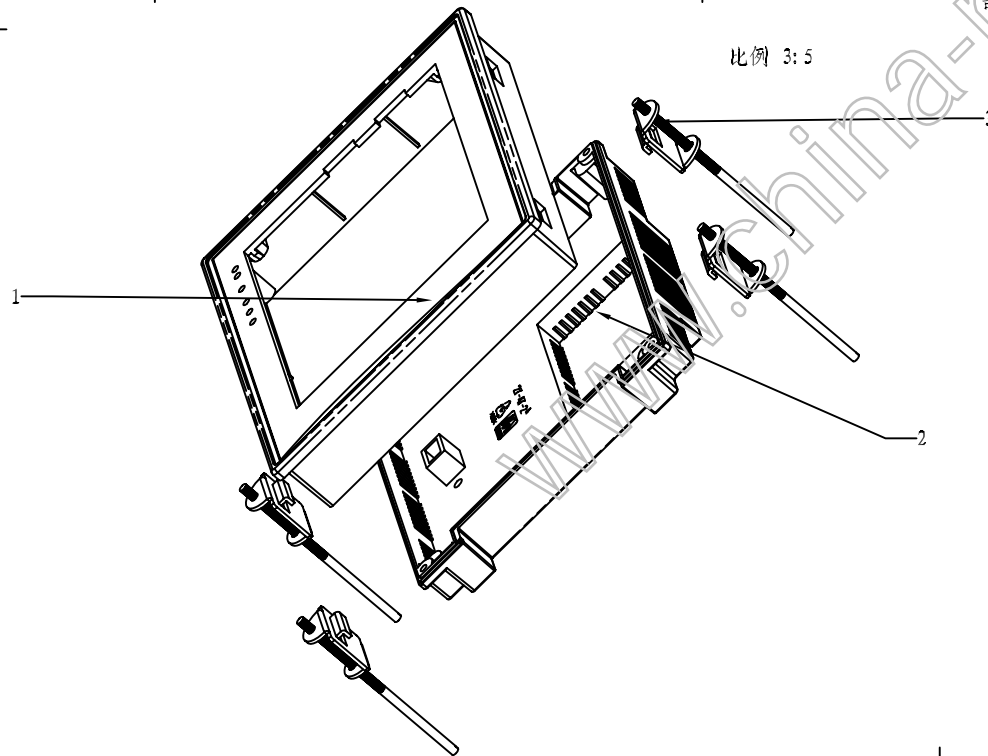

剖面 A-A

上盖仰视图

3	0001-1	安装架	4	铁		
2	27-47-2	下壳	1	ABS		
1	27-47-1	上盖	1	ABS		
序号	产品编号	零件名称	数量	材料	重量	备注
制图	审核	批准	客户名称	材料		
Drawing	Auditing	Confirm	Custom Name	Material		
			产品名称	装配图	图纸比例	A3
			Product Name		Drawing Scale	
			产品编号	27-47A	视图	
			Product Code		Project View	
共 1 页			第 1 页			
			宁波三和壳体公司 NINGBO SANHE ENCLOSURE CORPORATION		中国宁波慈溪 TEL:+86(574)63226910 FAX:+86(574)63226900	