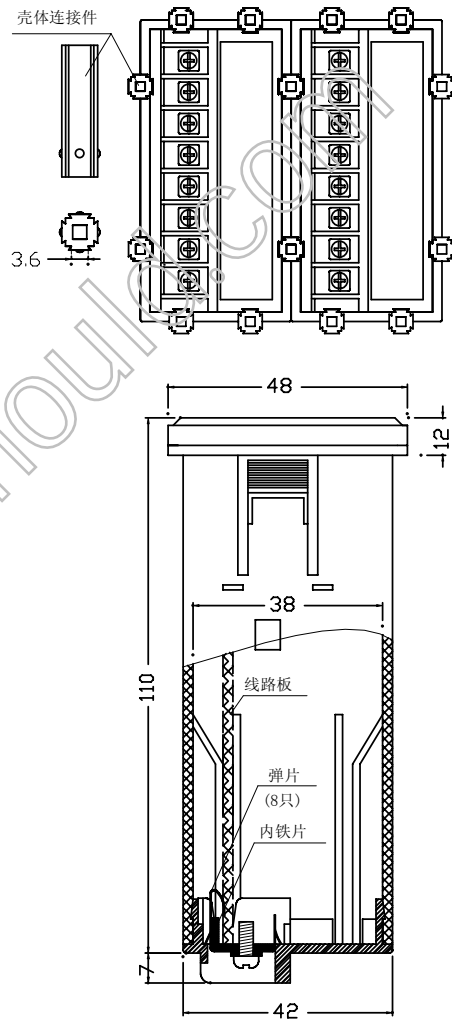

4961报警器壳 (48X96X117)

彩色面板 (红. 黄. 绿. 白)

特点:

- (1) 半透明彩色面板, 有整块, 也可将整块分为两块, 颜色有红. 黄. 绿. 白, 可以相互搭配使用.
- (2) 壳体可以根据实际需要进行多个壳体的连接
- (3) 弹片材料有磷青铜. 铍青铜, 用户可以根据需要选用.

壳体连接示意图

宁波三和壳体公司

拼装式报警器壳

30-7Z

标记	处数	更改文件名	签字	日期					
设计			标准化		图样标记	重量	比例		
制图			审定						
审核			会签						
工艺			批准		共	张	第	张	