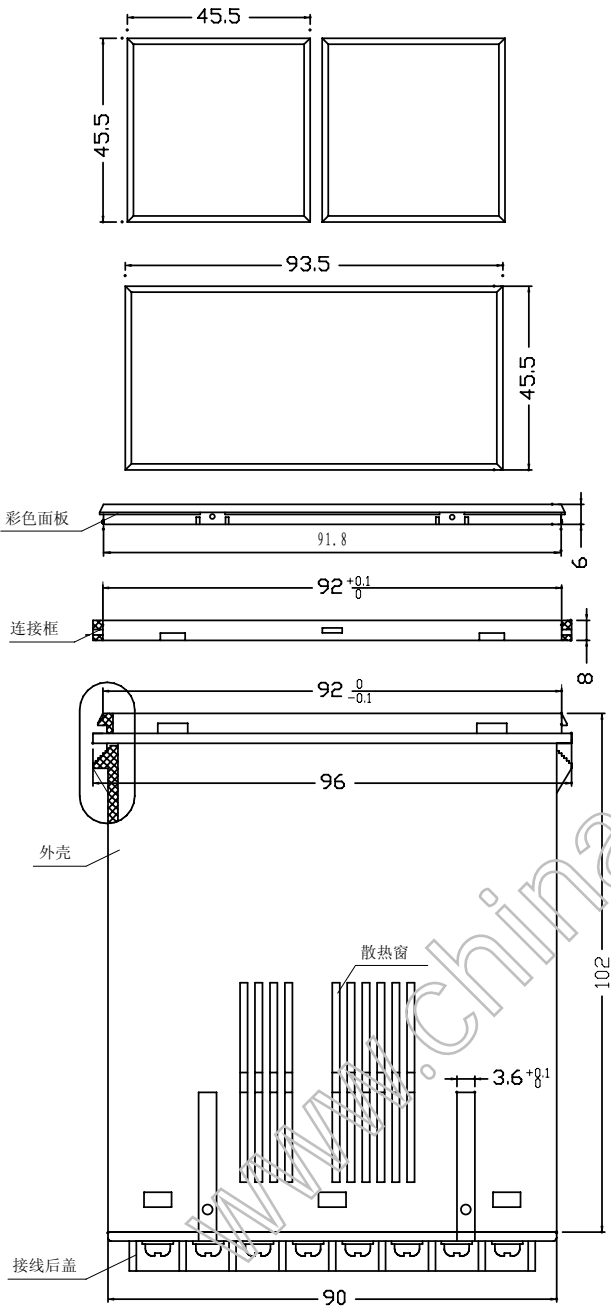

4961报警器壳 (48X96X117)

彩色面板 (红. 黄. 绿. 白)

特点:

- (1) 半透明彩色面板, 有整块, 也可将整块分为两块, 颜色有红. 黄. 绿. 白, 可以相互搭配使用.
- (2) 壳体可以根据实际需要进行多个壳体的连接
- (3) 弹片材料有磷青铜. 铍青铜, 用户可以根据需要选用.

壳体连接示意图

宁波三和壳体公司

拼装式报警器壳

30-7Z

标记	处数	更改文件名	签字	日期					
设计			标准化		图样标记	重量	比例		
制图			审定						
审核			会签						
工艺			批准		共	张	第	张	