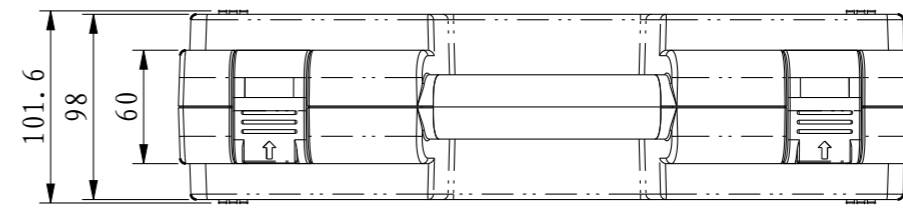

截面 A-A

截面 B-B

5	xiao4x172	销4x172	2	不锈钢		
4	45-28-4	把手套	2	弹性体塑料		
3	45-27-3	锁扣固定轴	2	普通ABS		
2	45-28-2	锁扣	2	普通ABS		
1	45-28-1	壳体	2	普通ABS		
序号 Number	产品编号 Product Code	零件名称 Part Name	数量 Quantity	材料 Material	重量(g) Weight	备注 Remarks
制图 Drawing	审核 Auditing	批准 Confirm	客户名称 Custom Name	材料 Material		
			产品名称 Product Name	手提箱	图纸比例 Drawing Scale	A
			产品编号 Product Code	45-28	视图 Project View	(mm)
共 页 第 页			宁波三和壳体公司 NINGBO SANHE ENCLOSURE CORPORATION		中国·宁波慈溪 TEL:+86(574)63226910 FAX:+86(574)63226900	