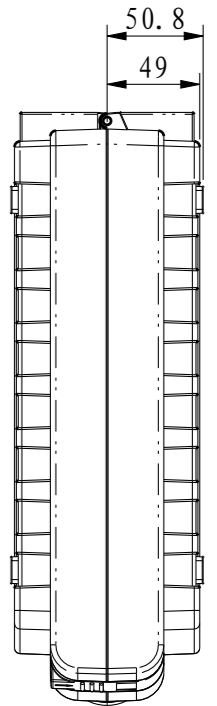

截面 A-A

截面 B-B

5	xiao4x172	销4x172	2	不锈钢		
4	45-28-4	把手套	2	弹性体塑料		
3	45-27-3	锁扣固定轴	2	普通ABS		
2	45-28-2	锁扣	2	普通ABS		
1	45-28-1	壳体	2	普通ABS		
序号 Number	产品编号 Product Code	零件名称 Part Name	数量 Quantity	材料 Material	重量(g) Weight	备注 Remarks
制图 Drawing	审核 Auditing	批准 Confirm	客户名称 Custom Name	材料 Material		
			产品名称 Product Name	手提箱	图纸比例 Drawing Scale	A
			产品编号 Product Code	45-28	视图 Project View	(mm)
共 页 第 页			宁波三和壳体公司 NINGBO SANHE ENCLOSURE CORPORATION		中国·宁波慈溪 TEL:+86(574)63226910 FAX:+86(574)63226900	