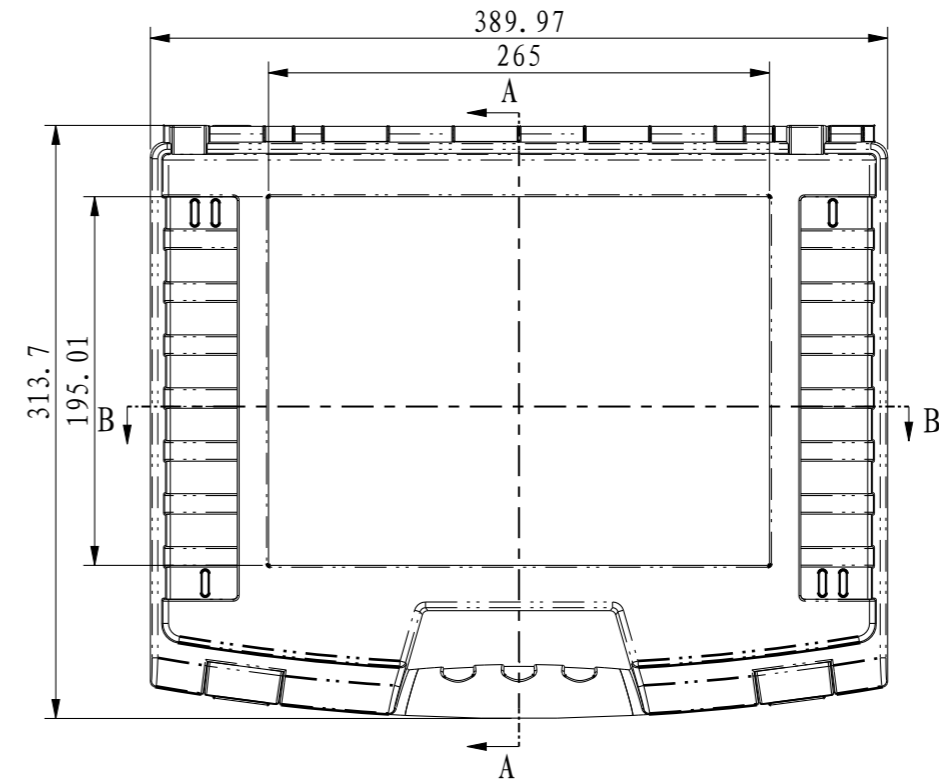

截面 A-A

截面 B-B

5	xiao4x172	销4x172	2	不锈钢		
4	45-28-4	把手套	2	弹性体塑料		
3	45-27-3	锁扣固定轴	2	普通ABS		
2	45-28-2	锁扣	2	普通ABS		
1	45-28-1	壳体	2	普通ABS		
序号 Number	产品编号 Product Code	零件名称 Part Name	数量 Quantity	材料 Material	重量(g) Weight	备注 Remarks
制图 Drawing	审核 Auditing	批准 Confirm	客户名称 Custom Name	材料 Material		
			产品名称 Product Name	手提箱	图纸比例 Drawing Scale	A
			产品编号 Product Code	45-28	视图 Project View	(mm)
共 页 第 页			宁波三和壳体公司 NINGBO SANHE ENCLOSURE CORPORATION		中国·宁波慈溪 TEL:+86(574)63226910 FAX:+86(574)63226900	