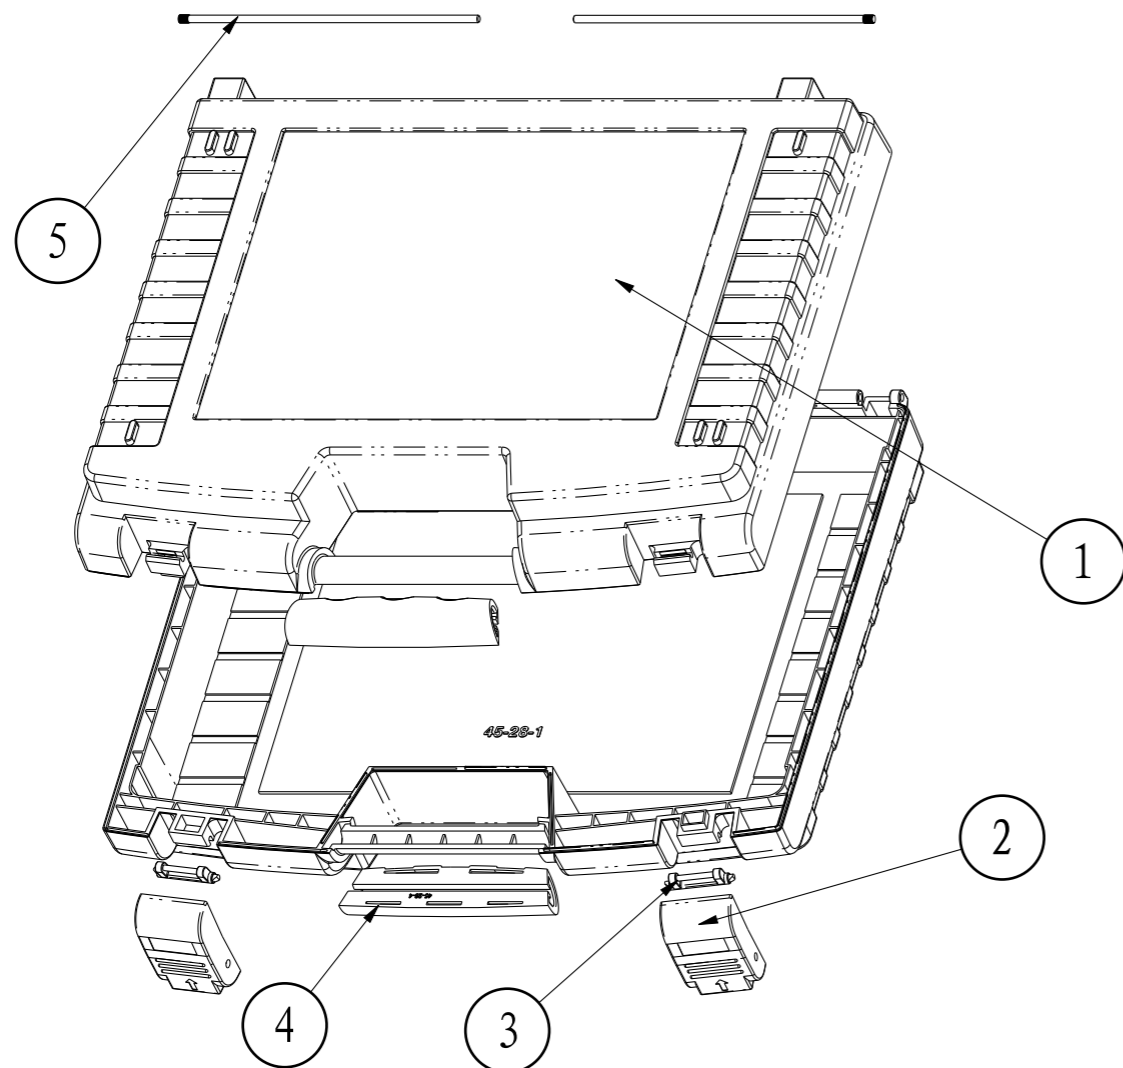

截面 A-A

截面 B-B

5	xiao4x172	销4x172	2	不锈钢		
4	45-28-4	把手套	2	弹性体塑料		
3	45-27-3	锁扣固定轴	2	普通ABS		
2	45-28-2	锁扣	2	普通ABS		
1	45-28-1	壳体	2	普通ABS		
序号 Number	产品编号 Product Code	零件名称 Part Name	数量 Quantity	材料 Material	重量(g) Weight	备注 Remarks
制图 Drawing	审核 Auditing	批准 Confirm	客户名称 Custom Name	材料 Material		
			产品名称 Product Name	手提箱	图纸比例 Drawing Scale	A
			产品编号 Product Code	45-28	视图 Project View	(mm)
共 页 第 页			宁波三和壳体公司 NINGBO SANHE ENCLOSURE CORPORATION		中国·宁波慈溪 TEL:+86(574)63226910 FAX:+86(574)63226900	