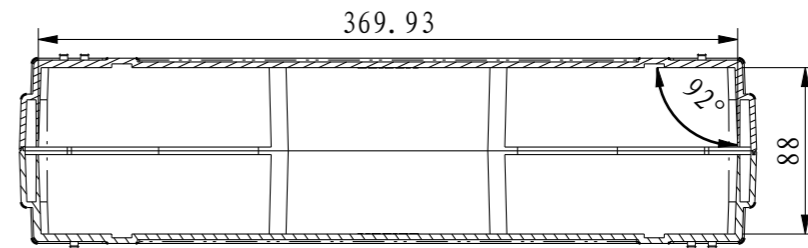

截面 A-A

截面 B-B

5	xiao4x172	销4x172	2	不锈钢		
4	45-28-4	把手套	2	弹性体塑料		
3	45-27-3	锁扣固定轴	2	普通ABS		
2	45-28-2	锁扣	2	普通ABS		
1	45-28-1	壳体	2	普通ABS		
序号 Number	产品编号 Product Code	零件名称 Part Name	数量 Quantity	材料 Material	重量(g) Weight	备注 Remarks
制图 Drawing	审核 Auditing	批准 Confirm	客户名称 Custom Name	材料 Material		
			产品名称 Product Name	手提箱	图纸比例 Drawing Scale	A
			产品编号 Product Code	45-28	视图 Project View	(mm)
共 页 第 页			宁波三和壳体公司 NINGBO SANHE ENCLOSURE CORPORATION		中国·宁波慈溪 TEL:+86(574)63226910 FAX:+86(574)63226900	