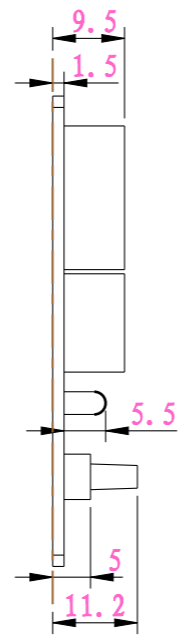

10	7280-XLB3	线路板	1			
9	7280-XLB2	线路板	1			
8	7280-XLB1	线路板	1			
7	4874-7	内铁片	9	铁皮 (1.5MM)		
6	4874-6	弹片	9	磷铜 (0.25MM)	M3*6 (18个) (组合螺丝6*6)	
5	4874-5	内铁片	9	铁皮 (1.5MM)		
4	4874-4	弹片	9	磷铜 (0.25MM)		
3	4988-3	安装架	2	普通ABS	M3*50螺栓和 M3六角螺母	
2	7280-2	壳体	1	普通ABS		
1	7280-1	面框	1	普通ABS		
序号	编号	名称	数量	材料	单重 (g)	备注
制图	审核	批准	客户名称	材料		
Drawing	Auditing	Confirm	Custom Name	Material		
			产品名称	装配示意图	图纸比例	1:1 A3
			Product Name	Drawing Scale		
			产品编号	7280	视图	
			Product Code	Project View		(mm)
共 1 页		第 1 页		宁波三和壳体公司 NINGBO SANHE ENCLOSURE CORPORATION		中国宁波慈溪 TEL: +861574163226910 FAX: +861574163226900

比例 1:1

比例 1:1

比例 1:1

比例 1:1

制图 Drawing	审核 Auditing	批准 Confirm	客户名称 Custom Name	本厂开发	材料 Material	
胡鑫波			产品名称 Product Name	线路板	图纸比例 Drawing Scale	1:1 A3
11-07-04			产品编号 Product Code	7280-XLB	视图 Project View	(mm)
共 1 页 第 1 页			宁波三和壳体公司 NINGBO SANHE ENCLOSURE CORPORATION		中国宁波慈溪 TEL: +86(574)63226910 FAX: +86(574)63226900	