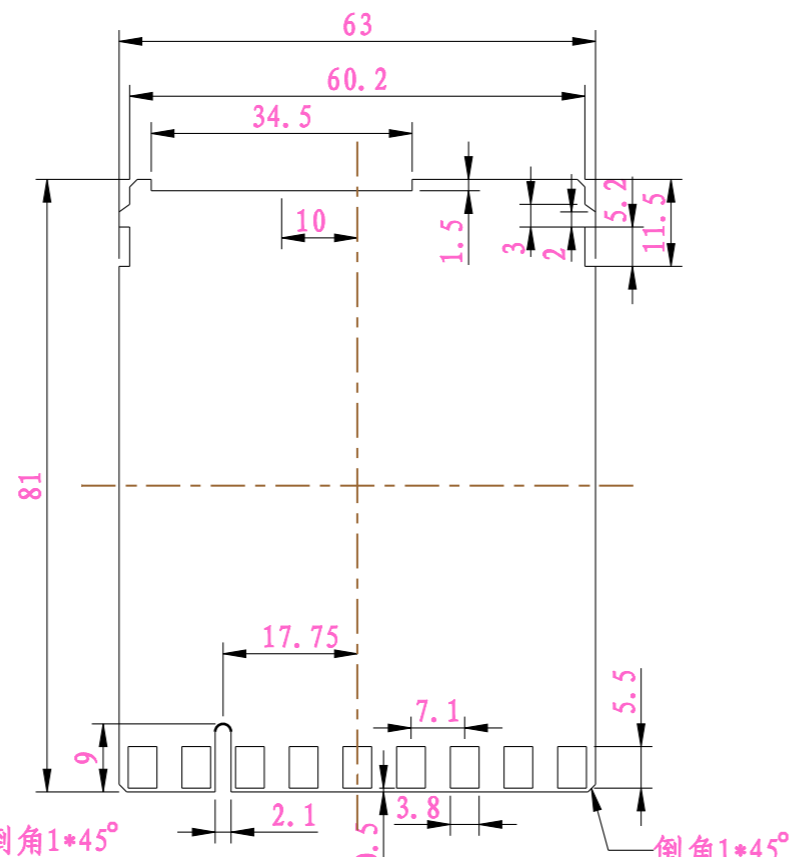

10	7280-XLB3	线路板	1			
9	7280-XLB2	线路板	1			
8	7280-XLB1	线路板	1			
7	4874-7	内铁片	9	铁皮 (1.5MM)		
6	4874-6	弹片	9	磷铜 (0.25MM)	M3*6 (18个) (组合螺丝6*6)	
5	4874-5	内铁片	9	铁皮 (1.5MM)		
4	4874-4	弹片	9	磷铜 (0.25MM)		
3	4988-3	安装架	2	普通ABS	M3*50螺栓和 M3六角螺母	
2	7280-2	壳体	1	普通ABS		
1	7280-1	面框	1	普通ABS		
序号	编号	名称	数量	材料	单重 (g)	备注
制图	审核	批准	客户名称	材料		
Drawing	Auditing	Confirm	Custom Name	Material		
			产品名称	装配示意图	图纸比例	1:1 A3
			Product Name	Drawing Scale		
			产品编号	7280	视图	
			Product Code	Project View		(mm)
共 1 页		第 1 页		宁波三和壳体公司 NINGBO SANHE ENCLOSURE CORPORATION		中国宁波慈溪 TEL: +861574163226910 FAX: +861574163226900

比例 1:1

比例 1:1

比例 1:1

比例 1:1

制图 Drawing	审核 Auditing	批准 Confirm	客户名称 Custom Name	本厂开发	材料 Material	
胡鑫波			产品名称 Product Name	线路板	图纸比例 Drawing Scale	1:1 A3
11-07-04			产品编号 Product Code	7280-XLB	视图 Project View	(mm)
共 1 页 第 1 页			宁波三和壳体公司 NINGBO SANHE ENCLOSURE CORPORATION		中国宁波慈溪 TEL: +86(574)63226910 FAX: +86(574)63226900	