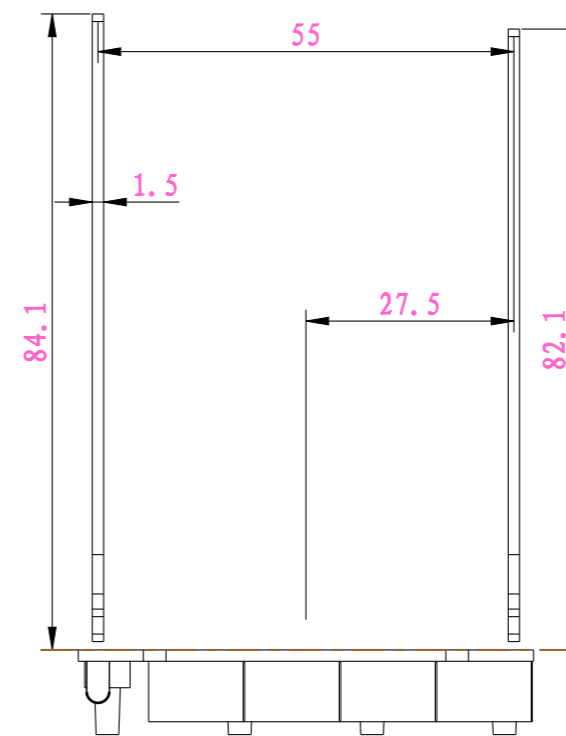

比例 1:1

比例 1:1

比例 1:1

比例 1:1

制图 Drawing	审核 Auditing	批准 Confirm	客户名称 Custom Name	本厂开发	材料 Material	
胡鑫波			产品名称 Product Name	线路板	图纸比例 Drawing Scale	1:1 A3
11-07-04			产品编号 Product Code	7280-XLB	视图 Project View	(mm)
共 1 页 第 1 页			宁波三和壳体公司 NINGBO SANHE ENCLOSURE CORPORATION		中国宁波慈溪 TEL: +86(574)63226910 FAX: +86(574)63226900	