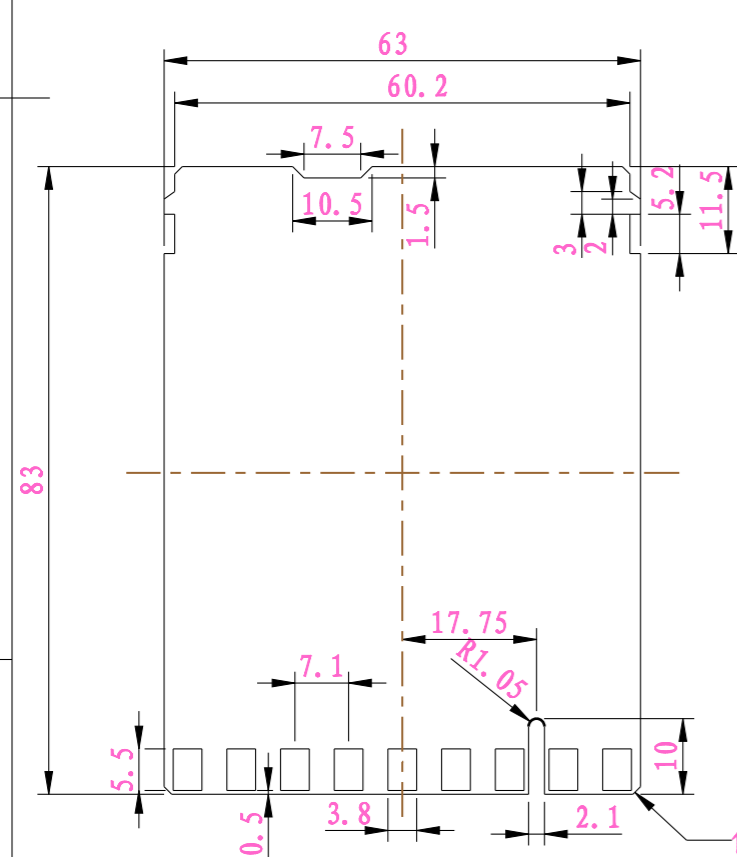

10	7280-XLB3	线路板	1			
9	7280-XLB2	线路板	1			
8	7280-XLB1	线路板	1			
7	4874-7	内铁片	9	铁皮 (1.5MM)		
6	4874-6	弹片	9	磷铜 (0.25MM)	M3*6 (18个) (组合螺丝6*6)	
5	4874-5	内铁片	9	铁皮 (1.5MM)		
4	4874-4	弹片	9	磷铜 (0.25MM)		
3	4988-3	安装架	2	普通ABS	M3*50螺栓和 M3六角螺母	
2	7280-2	壳体	1	普通ABS		
1	7280-1	面框	1	普通ABS		
序号	编号	名称	数量	材料	单重 (g)	备注
制图	审核	批准	客户名称	材料		
Drawing	Auditing	Confirm	Custom Name	Material		
			产品名称	装配示意图	图纸比例	1:1 A3
			Product Name	Drawing Scale		
			产品编号	7280	视图	
			Product Code	Project View		(mm)
共 1 页		第 1 页		宁波三和壳体公司 NINGBO SANHE ENCLOSURE CORPORATION		中国宁波慈溪 TEL: +861574163226910 FAX: +861574163226900

比例 1:1

比例 1:1

比例 1:1

比例 1:1

制图 Drawing	审核 Auditing	批准 Confirm	客户名称 Custom Name	本厂开发	材料 Material	
胡鑫波			产品名称 Product Name	线路板	图纸比例 Drawing Scale	1:1 A3
11-07-04			产品编号 Product Code	7280-XLB	视图 Project View	(mm)
共 1 页 第 1 页			宁波三和壳体公司 NINGBO SANHE ENCLOSURE CORPORATION		中国宁波慈溪 TEL: +86(574)63226910 FAX: +86(574)63226900	