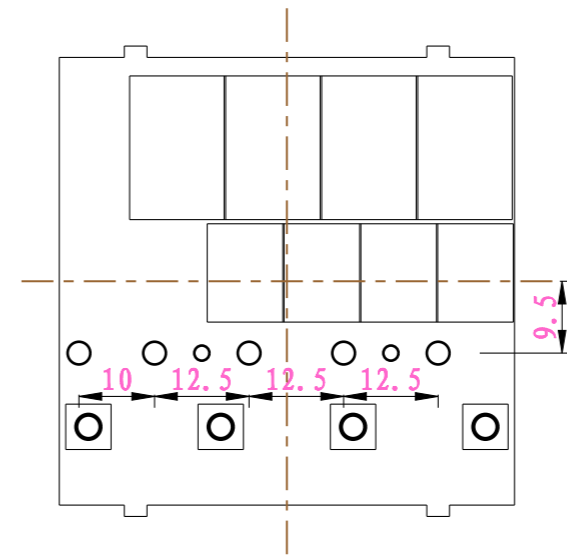

10	7280-XLB3	线路板	1			
9	7280-XLB2	线路板	1			
8	7280-XLB1	线路板	1			
7	4874-7	内铁片	9	铁皮 (1.5MM)		
6	4874-6	弹片	9	磷铜 (0.25MM)	M3*6 (18个) (组合螺丝6*6)	
5	4874-5	内铁片	9	铁皮 (1.5MM)		
4	4874-4	弹片	9	磷铜 (0.25MM)		
3	4988-3	安装架	2	普通ABS	M3*50螺栓和 M3六角螺母	
2	7280-2	壳体	1	普通ABS		
1	7280-1	面框	1	普通ABS		
序号	编号	名称	数量	材料	单重 (g)	备注
制图	审核	批准	客户名称	材料		
Drawing	Auditing	Confirm	Custom Name	Material		
			产品名称	装配示意图	图纸比例	1:1 A3
			Product Name	Drawing Scale		
			产品编号	7280	视图	
			Product Code	Project View		(mm)
共 1 页		第 1 页		宁波三和壳体公司 NINGBO SANHE ENCLOSURE CORPORATION		中国宁波慈溪 TEL: +861574163226910 FAX: +861574163226900

比例 1:1

比例 1:1

比例 1:1

比例 1:1

制图 Drawing	审核 Auditing	批准 Confirm	客户名称 Custom Name	本厂开发	材料 Material	
胡鑫波			产品名称 Product Name	线路板	图纸比例 Drawing Scale	1:1 A3
11-07-04			产品编号 Product Code	7280-XLB	视图 Project View	(mm)
共 1 页 第 1 页			宁波三和壳体公司 NINGBO SANHE ENCLOSURE CORPORATION		中国宁波慈溪 TEL: +86(574)63226910 FAX: +86(574)63226900	