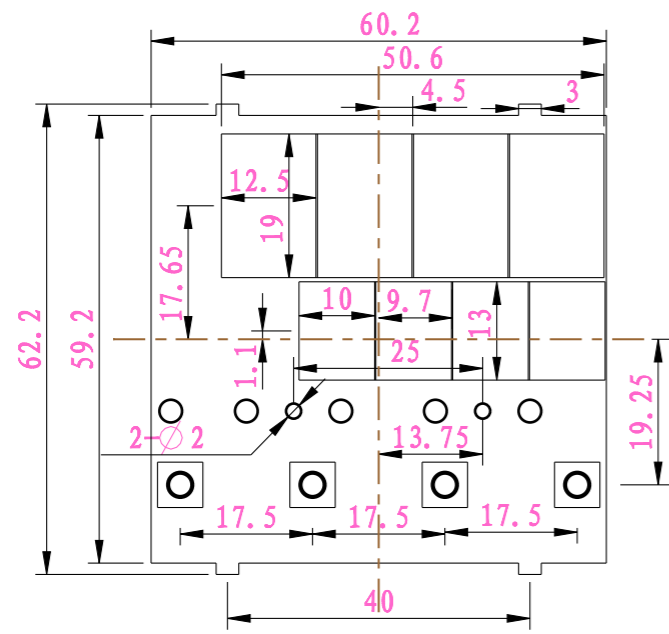

10	7280-XLB3	线路板	1			
9	7280-XLB2	线路板	1			
8	7280-XLB1	线路板	1			
7	4874-7	内铁片	9	铁皮 (1.5MM)		
6	4874-6	弹片	9	磷铜 (0.25MM)	M3*6 (18个) (组合螺丝6*6)	
5	4874-5	内铁片	9	铁皮 (1.5MM)		
4	4874-4	弹片	9	磷铜 (0.25MM)		
3	4988-3	安装架	2	普通ABS	M3*50螺栓和 M3六角螺母	
2	7280-2	壳体	1	普通ABS		
1	7280-1	面框	1	普通ABS		
序号	编号	名称	数量	材料	单重 (g)	备注
制图	审核	批准	客户名称	材料		
Drawing	Auditing	Confirm	Custom Name	Material		
			产品名称	装配示意图	图纸比例	1:1 A3
			Product Name	Drawing Scale		
			产品编号	7280	视图	
			Product Code	Project View		(mm)
共 1 页		第 1 页		宁波三和壳体公司 NINGBO SANHE ENCLOSURE CORPORATION		中国宁波慈溪 TEL: +861574163226910 FAX: +861574163226900

比例 1:1

比例 1:1

比例 1:1

比例 1:1

制图 Drawing	审核 Auditing	批准 Confirm	客户名称 Custom Name	本厂开发	材料 Material	
胡鑫波			产品名称 Product Name	线路板	图纸比例 Drawing Scale	1:1 A3
11-07-04			产品编号 Product Code	7280-XLB	视图 Project View	(mm)
共 1 页 第 1 页			宁波三和壳体公司 NINGBO SANHE ENCLOSURE CORPORATION		中国宁波慈溪 TEL: +86(574)63226910 FAX: +86(574)63226900	